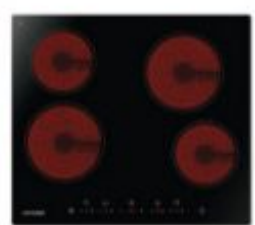

SDV 3360

- praktické dotykové ovládání
- 4 varné zóny HI-LIGHT
- ukazatel zbytkového tepla
- zpožděné vypnutí

OPV 3260

- 2 stupně výkonu
- kovové filtry proti mastnotám
- nerezová přední lišta
- možnost recirkulace
- výkon 198 m³/h